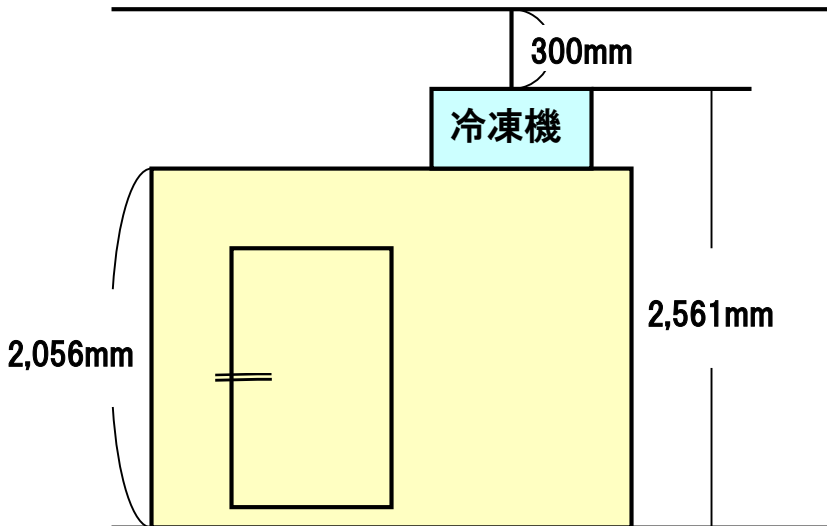

冷蔵庫(三菱)4.0坪用

天井 2.861mm 以上

床