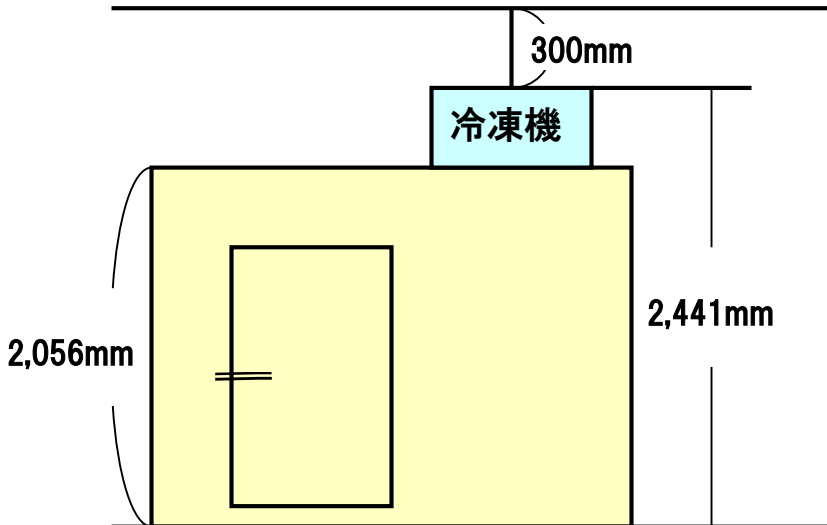

# 冷蔵庫(三菱)1.5坪用

天井 2.741mm 以上

床