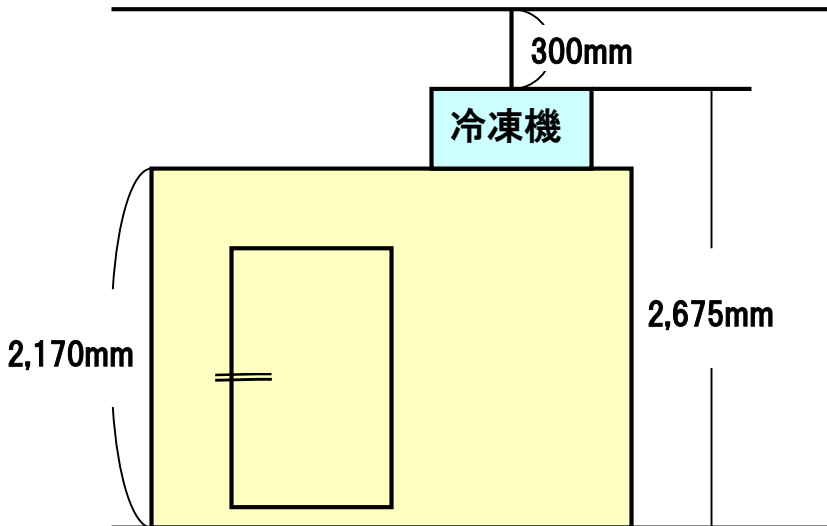

冷凍庫(三菱)1.5坪用

天井 2.975mm 以上

床