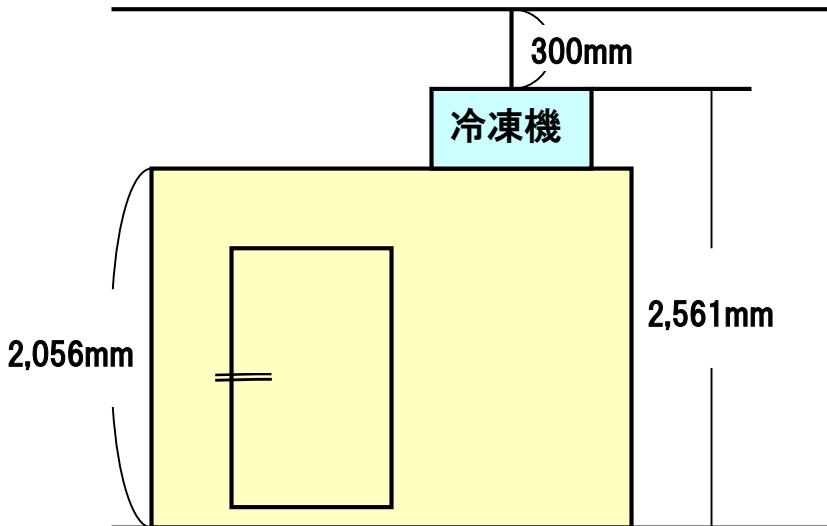

冷蔵庫(三菱)3.0坪用

天井 2.861mm 以上

床