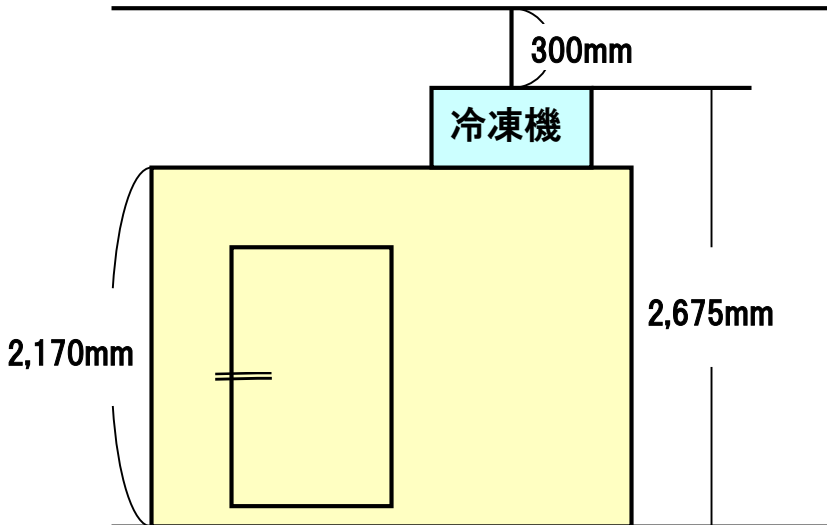

冷凍庫(三菱)3.0坪用

天井 2.975mm 以上

床